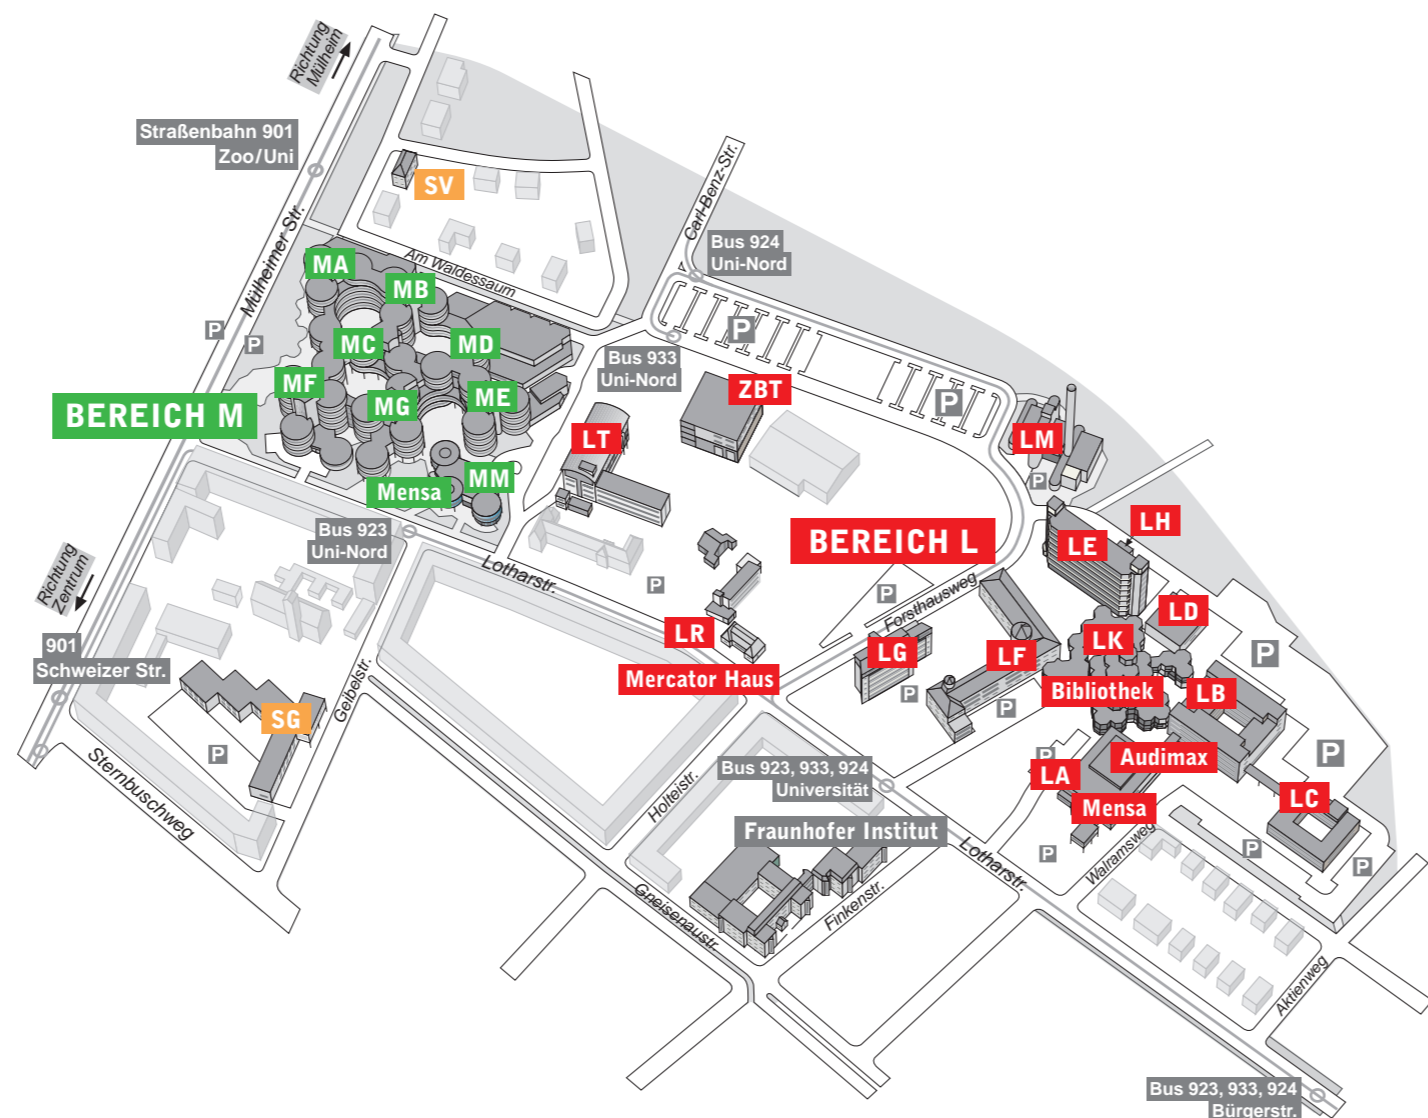

Straßenbahn 101, 105
Essen Hbf. Rheinischer Platz

Oder: U 11, U 17
Essen Hbf. Universität

MIT DEM AUTO:

- Autobahn-Zubringer Carl-Benz-Straße
- > Autobahnkreuz Kaiserberg
 - > A 40 Richtung Essen bis Abfahrt Essen-Zentrum
 - > links auf die B 224/Hans-Böckler-Straße
 - > bis Uni-Standort Essen

CAMPUS DUISBURG, B

Bismarckstraße 69-90, 47057 Duisburg

Alle Pläne von Duisburg und Straßenübersichtskarte Essen: Dipl.-Ing. Harald Krähe, Institut für Geographie der Universität Duisburg-Essen

CAMPUS DUISBURG, M, L und S

Mülheimer Straße/Lotharstraße, 47057 Duisburg

STANDORTE DUISBURG

- B**
Bismarckstraße 69-90
- L**
Lotharstraße 55-65
- M**
Mülheimer Straße
Ecke Lotharstraße 1-21
- SG**
Geibelstraße 41
- SV**
Mülheimer Straße 212
- ST**
Friedrich-Ebert-Straße 12

WEGWEISER